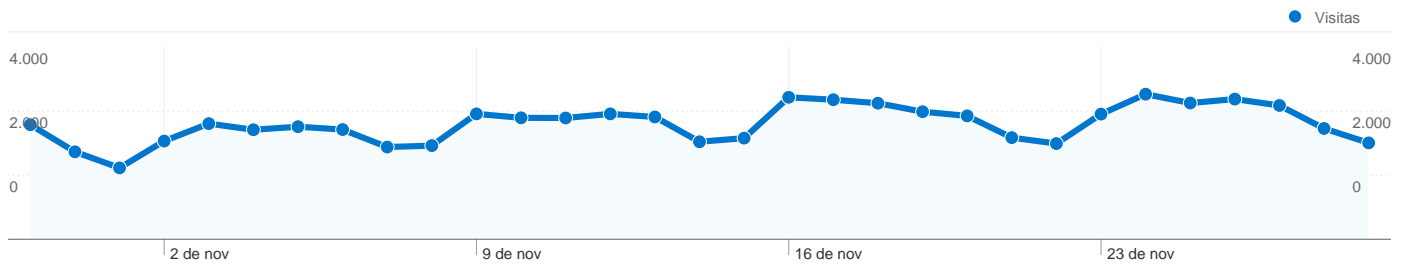

As pesquisas enviaram 74.393 visitas totais por meio de 13.852 palavras-chave

Uso do site

Visitas	Páginas por visita	Tempo médio no site	% de visitas novas	Taxa de rejeição	
74.393 % do total do site: 26,65%	7,63 Média do site: 6,47 (17,98%)	00:11:44 Média do site: 00:10:28 (12,02%)	33,91% Média do site: 30,72% (10,41%)	25,67% Média do site: 28,56% (-10,12%)	
Palavra-chave	Visitas	Páginas por visita	Tempo médio no site	% de visitas novas	Taxa de rejeição
myride	23.115	8,35	00:13:29	24,27%	18,75%
my ride	10.182	9,27	00:13:54	28,38%	15,69%
myride.com.br	3.404	9,55	00:14:27	25,65%	16,89%
www.myride.com.br	1.556	9,38	00:15:01	21,53%	16,77%
my rider	935	9,63	00:15:12	33,16%	13,48%
myrider	724	10,15	00:17:20	36,19%	12,71%
my rides	368	10,93	00:19:47	35,33%	13,86%
miryde	333	10,94	00:17:55	25,53%	11,41%
pregados.com.br	300	7,78	00:12:24	28,33%	25,67%
scuderia 62	247	4,47	00:07:40	2,43%	29,55%
1 - 10 de 13.852