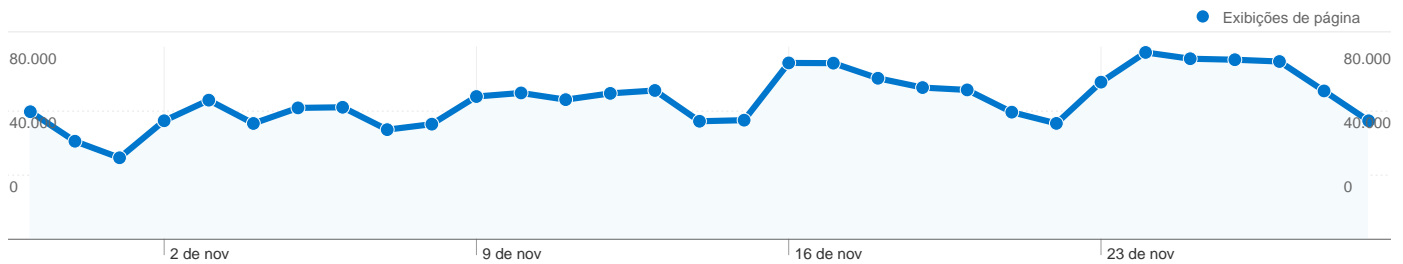

25.103 páginas foram visualizados 1.805.342 vezes no total

Desempenho do conteúdo

Exibições de página	Exibições de página únicas	Tempo médio na página	Taxa de rejeição	% de saída	Índice \$	
1.805.342 % do total do site: 100,00%	1.500.704 % do total do site: 100,00%	00:01:55 Média do site: 00:01:55 (0,00%)	28,56% Média do site: 28,56% (0,00%)	15,47% Média do site: 15,47% (0,00%)	US\$0,00 Média do site: US\$0,00 (0,00%)	
Página	Exibições de página	Exibições de página únicas	Tempo médio na página	Taxa de rejeição	% de saída	Índice \$
/	289.123	213.089	00:02:44	25,29%	24,03%	US\$0,00
/page/2/	98.038	81.510	00:02:23	31,88%	21,32%	US\$0,00
/page/3/	60.985	51.834	00:02:17	32,21%	21,57%	US\$0,00
/page/4/	38.916	33.555	00:02:12	36,71%	20,27%	US\$0,00
/page/5/	25.921	22.622	00:02:06	34,77%	18,76%	US\$0,00
/page/6/	18.325	15.969	00:02:06	36,90%	17,53%	US\$0,00
/top20.php	14.047	5.269	00:00:45	12,58%	4,05%	US\$0,00
/page/7/	13.317	11.678	00:02:01	32,11%	15,65%	US\$0,00
/page/8/	10.539	9.305	00:02:01	34,87%	14,65%	US\$0,00
/category/nova-saveiro/	9.362	6.272	00:02:08	39,21%	18,86%	US\$0,00